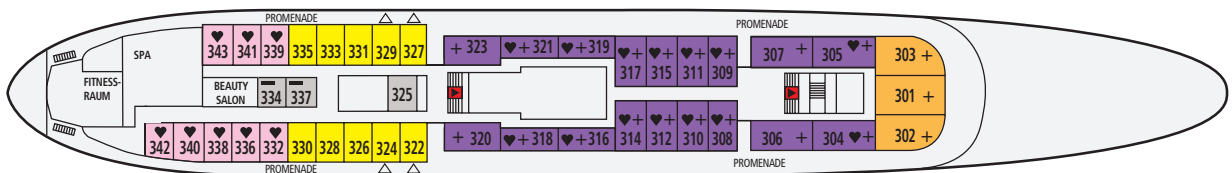

MS Princess Daphne

(ex MS Ocean Monarch)

Sun Deck (Deck 1)

Bridge Deck (Deck 2)

Promenaden Deck (Deck 3)

Panorama Deck (Deck 4)

Atlantic Deck (Deck 5)

Pacific Deck (Deck 6)

Mediterranean Deck (Deck 7)

Kategorien

- 1
- 2
- 3
- 4
- 5
- 6
- 7
- 8
- 9
- 10
- 11

Außenkabinen auf dem Mediterranean, Pacific und Atlantic Deck verfügen über Bullaugen (Kat. 3, 4, 5 und 7). Außenkabinen auf dem Promenaden Deck, Deluxe-Kabinen und Suiten verfügen über Fenster (Kat. 6, 8, 9, 10). Penthouse-Suiten auf dem Sun Deck verfügen über Fenster und haben einen eigenen Balkon (Kat. 11).

- ▲ zusätzlich 1 Oberbett
- zusätzlich 2 Oberbetten
- ♥ Doppelbett (1,80 x 2 m)
- Einbett-Kabine
- ^ Einbett-Kabine mit zusätzlichem Oberbett
- + zusätzliches Sofabett (Einzel)
- ++ zusätzliches Sofabett (Doppel)
- nur Dusche, keine Badewanne
- LIFT
- △ geringfügig eingeschränkte Sicht