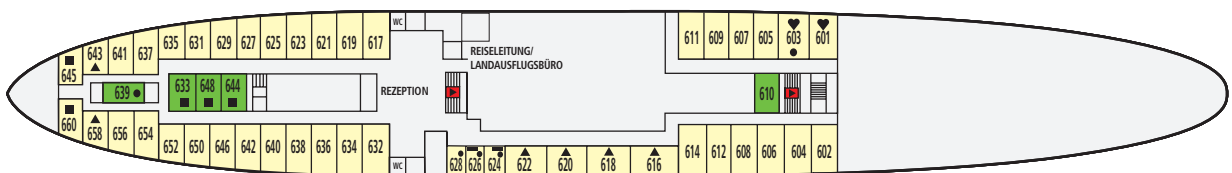

MS Princess Daphne

(ex MS Ocean Monarch)

Sun Deck (Deck 1)

Bridge Deck (Deck 2)

Promenaden Deck (Deck 3)

Panorama Deck (Deck 4)

Atlantic Deck (Deck 5)

Pacific Deck (Deck 6)

Mediterranean Deck (Deck 7)

Kategorien

- 1
- 2
- 3
- 4
- 5
- 6
- 7
- 8
- 9
- 10
- 11

Außenkabinen auf dem Mediterranean, Pacific und Atlantic Deck verfügen über Bullaugen (Kat. 3, 4, 5 und 7). Außenkabinen auf dem Promenaden Deck, Deluxe-Kabinen und Suiten verfügen über Fenster (Kat. 6, 8, 9, 10). Penthouse-Suiten auf dem Sun Deck verfügen über Fenster und haben einen eigenen Balkon (Kat. 11).

- ▲ zusätzlich 1 Oberbett
- zusätzlich 2 Oberbetten
- ♥ Doppelbett (1,80 x 2 m)
- Einbett-Kabine
- ^ Einbett-Kabine mit zusätzlichem Oberbett
- + zusätzliches Sofabett (Einzel)
- ++ zusätzliches Sofabett (Doppel)
- nur Dusche, keine Badewanne
- LIFT
- △ geringfügig eingeschränkte Sicht