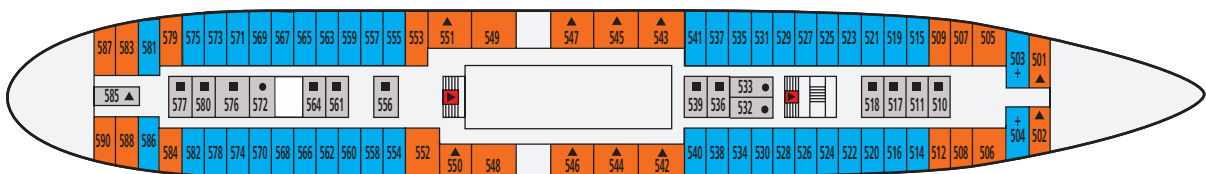

MS Princess Daphne

(ex MS Ocean Monarch)

Sun Deck (Deck 1)

Bridge Deck (Deck 2)

Promenaden Deck (Deck 3)

Panorama Deck (Deck 4)

Atlantic Deck (Deck 5)

Pacific Deck (Deck 6)

Mediterranean Deck (Deck 7)

Kategorien

- 1
- 2
- 3
- 4
- 5
- 6
- 7
- 8
- 9
- 10
- 11

Außenkabinen auf dem Mediterranean, Pacific und Atlantic Deck verfügen über Bullaugen (Kat. 3, 4, 5 und 7). Außenkabinen auf dem Promenaden Deck, Deluxe-Kabinen und Suiten verfügen über Fenster (Kat. 6, 8, 9, 10). Penthouse-Suiten auf dem Sun Deck verfügen über Fenster und haben einen eigenen Balkon (Kat. 11).

- ▲ zusätzlich 1 Oberbett
- zusätzlich 2 Oberbetten
- ♥ Doppelbett (1,80 x 2 m)
- Einbett-Kabine
- ^ Einbett-Kabine mit zusätzlichem Oberbett
- + zusätzliches Sofabett (Einzel)
- ++ zusätzliches Sofabett (Doppel)
- nur Dusche, keine Badewanne
- LIFT
- △ geringfügig eingeschränkte Sicht