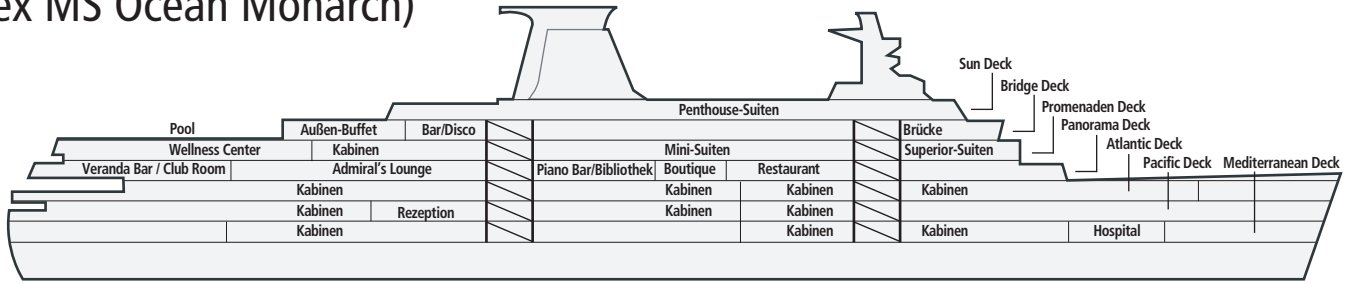

MS Princess Daphne

(ex MS Ocean Monarch)

Sun Deck (Deck 1)

Bridge Deck (Deck 2)

Promenaden Deck (Deck 3)

Panorama Deck (Deck 4)

Atlantic Deck (Deck 5)

Pacific Deck (Deck 6)

Mediterranean Deck (Deck 7)

Kategorien

- 1
- 2
- 3
- 4
- 5
- 6
- 7
- 8
- 9
- 10
- 11

Außenkabinen auf dem Mediterranean, Pacific und Atlantic Deck verfügen über Bullaugen (Kat. 3, 4, 5 und 7). Außenkabinen auf dem Promenaden Deck, Deluxe-Kabinen und Suiten verfügen über Fenster (Kat. 6, 8, 9, 10). Penthouse-Suiten auf dem Sun Deck verfügen über Fenster und haben einen eigenen Balkon (Kat. 11).