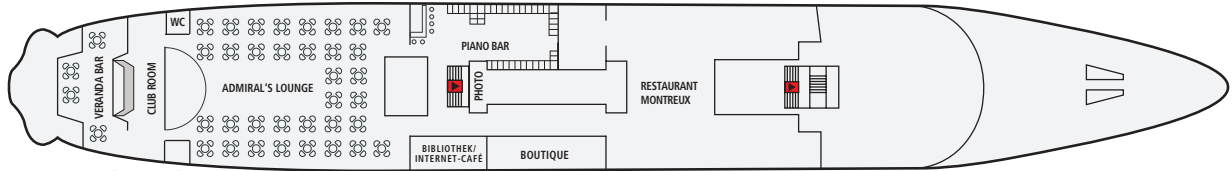

MS Princess Daphne

(ex MS Ocean Monarch)

Sun Deck (Deck 1)

Bridge Deck (Deck 2)

Promenaden Deck (Deck 3)

Panorama Deck (Deck 4)

Atlantic Deck (Deck 5)

Pacific Deck (Deck 6)

Mediterranean Deck (Deck 7)

Kategorien

- 1
- 2
- 3
- 4
- 5
- 6
- 7
- 8
- 9
- 10
- 11

Außenkabinen auf dem Mediterranean, Pacific und Atlantic Deck verfügen über Bullaugen (Kat. 3, 4, 5 und 7). Außenkabinen auf dem Promenaden Deck, Deluxe-Kabinen und Suiten verfügen über Fenster (Kat. 6, 8, 9, 10). Penthouse-Suiten auf dem Sun Deck verfügen über Fenster und haben einen eigenen Balkon (Kat. 11).