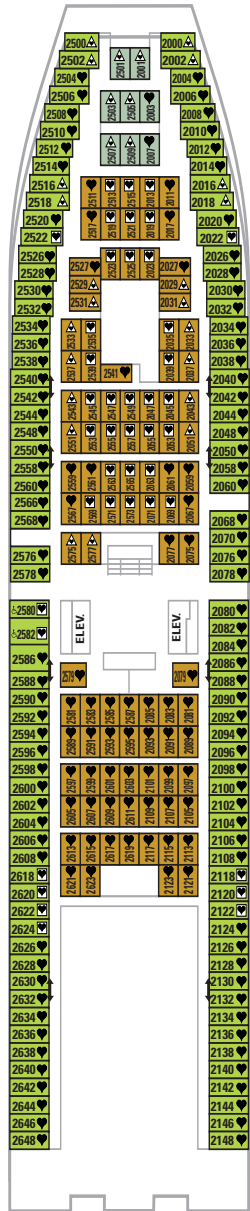

Cama de matrimonio (convertible en dos).

Cama de matrimonio (convertible en dos).
Ocupación máxima 3 personas con cama plegable.

Cama de matrimonio.
Ocupación máxima 3 personas con sofá individual.

Cama de matrimonio (convertible en dos).
Ocupación máxima 4 personas con dos camas plegables.

Cama de matrimonio (convertible en dos).
Ocupación máxima 4 personas con sofá cama doble.

Minusválidos.

CUBIERTA 2

CUBIERTA 3

CUBIERTA 4

CUBIERTA 5

CUBIERTA 6

Sovereign

Royal Suite con terraza Suite Lujo con Terraza Gran Suite con Terraza Junior Suite con Terraza Exterior Lujo Exterior Superior Exterior Superior Exterior Exterior Exterior (v.o.)* Exterior (v.o.)* Interior Superior Interior Superior Interior Interior Interior

* (v.o.) Vista obstruida

CUBIERTA 7

CUBIERTA 8

CUBIERTA 9

CUBIERTA 10

CUBIERTA 11

CUBIERTA 12