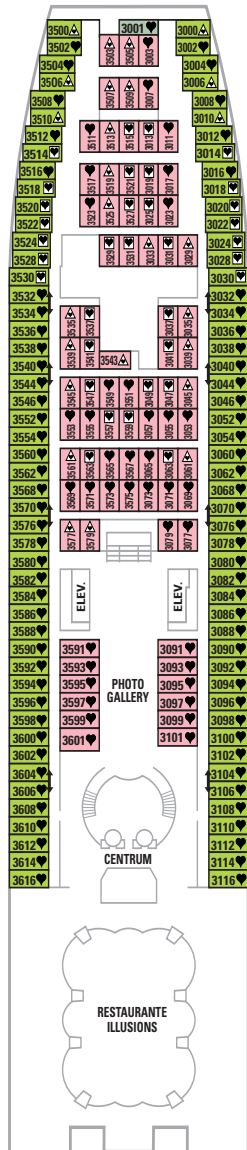

Cama de matrimonio (convertible en dos).

Cama de matrimonio (convertible en dos).
Ocupación máxima 3 personas con cama plegable.

Cama de matrimonio.
Ocupación máxima 3 personas con sofá individual.

Cama de matrimonio (convertible en dos).
Ocupación máxima 4 personas con dos camas plegables.

Cama de matrimonio (convertible en dos).
Ocupación máxima 4 personas con sofá cama doble.

Minusválidos.

CUBIERTA 2

CUBIERTA 3

CUBIERTA 4

CUBIERTA 5

CUBIERTA 6

Sovereign

Royal Suite con terraza Suite Lujo con Terraza Gran Suite con Terraza Junior Suite con Terraza Exterior Lujo Exterior Superior Exterior Superior Exterior Exterior Exterior (v.o.)* Exterior (v.o.)* Interior Superior Interior Superior Interior Interior Interior

* (v.o.) Vista obstruida

CUBIERTA 7

CUBIERTA 8

CUBIERTA 9

CUBIERTA 10

CUBIERTA 11

CUBIERTA 12