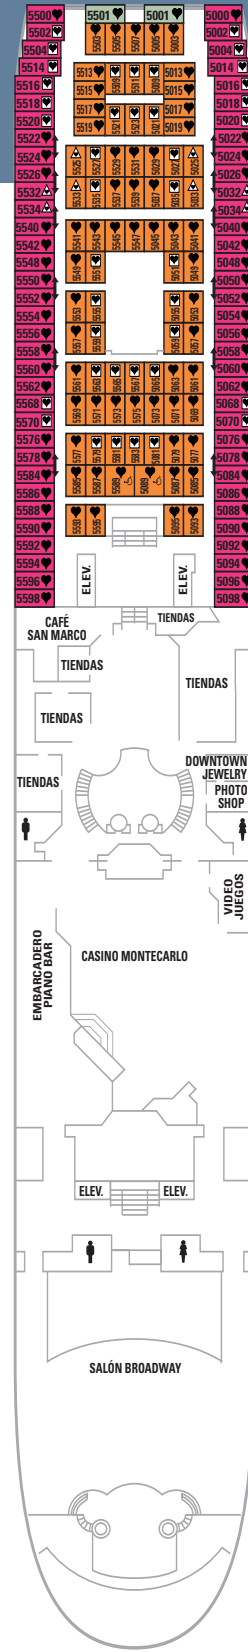

Cama de matrimonio (convertible en dos).

Cama de matrimonio (convertible en dos).
Ocupación máxima 3 personas con cama plegable.

Cama de matrimonio.
Ocupación máxima 3 personas con sofá individual.

Cama de matrimonio (convertible en dos).
Ocupación máxima 4 personas con dos camas plegables.

Cama de matrimonio (convertible en dos).
Ocupación máxima 4 personas con sofá cama doble.

Minusválidos.

CUBIERTA 2

CUBIERTA 3

CUBIERTA 4

CUBIERTA 5

CUBIERTA 6

Sovereign

Royal Suite con terraza Suite Lujo con Terraza Gran Suite con Terraza Junior Suite con Terraza Exterior Lujo Exterior Superior Exterior Superior Exterior Exterior Exterior (v.o.)* Exterior (v.o.)* Interior Superior Interior Superior Interior Interior Interior

* (v.o.) Vista obstruida

CUBIERTA 7

CUBIERTA 8

CUBIERTA 9

CUBIERTA 10

CUBIERTA 11

CUBIERTA 12