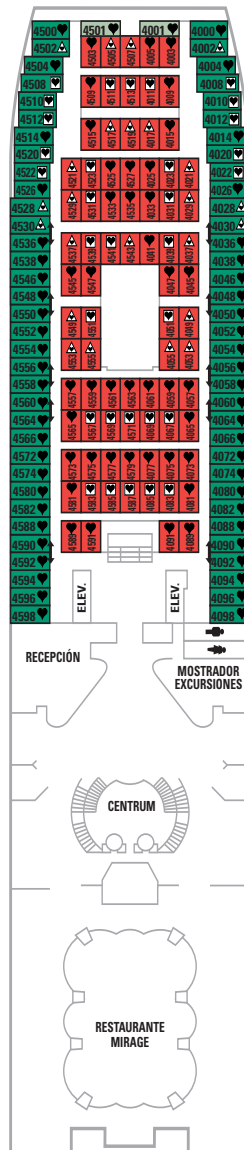

Cama de matrimonio (convertible en dos).

Cama de matrimonio (convertible en dos).
Ocupación máxima 3 personas con cama plegable.

Cama de matrimonio.
Ocupación máxima 3 personas con sofá individual.

Cama de matrimonio (convertible en dos).
Ocupación máxima 4 personas con dos camas plegables.

Cama de matrimonio (convertible en dos).
Ocupación máxima 4 personas con sofá cama doble.

Minusválidos.

CUBIERTA 2

CUBIERTA 3

CUBIERTA 4

CUBIERTA 5

CUBIERTA 6

Sovereign

Royal Suite con terraza Suite Lujo con Terraza Gran Suite con Terraza Junior Suite con Terraza Exterior Lujo Exterior Superior Exterior Superior Exterior Exterior Exterior (v.o.)* Exterior (v.o.)* Interior Superior Interior Superior Interior Interior Interior

* (v.o.) Vista obstruida

CUBIERTA 7

CUBIERTA 8

CUBIERTA 9

CUBIERTA 10

CUBIERTA 11

CUBIERTA 12