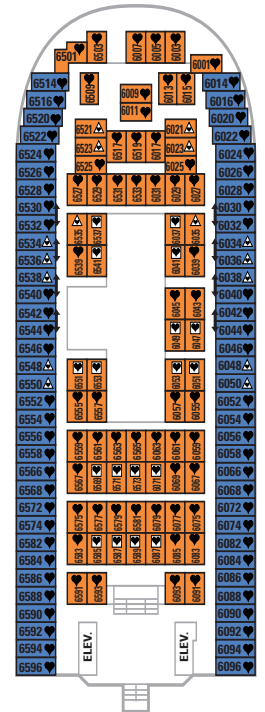

Cama de matrimonio (convertible en dos).

Cama de matrimonio (convertible en dos).
Ocupación máxima 3 personas con cama plegable.

Cama de matrimonio.
Ocupación máxima 3 personas con sofá individual.

Cama de matrimonio (convertible en dos).
Ocupación máxima 4 personas con dos camas plegables.

Cama de matrimonio (convertible en dos).
Ocupación máxima 4 personas con sofá cama doble.

Minusválidos.

CUBIERTA 2

CUBIERTA 3

CUBIERTA 4

CUBIERTA 5

CUBIERTA 6

Sovereign

Royal Suite con terraza Suite Lujo con Terraza Gran Suite con Terraza Junior Suite con Terraza Exterior Lujo Exterior Superior Exterior Superior Exterior Exterior Exterior (v.o.)* Exterior (v.o.)* Interior Superior Interior Superior Interior Interior Interior

* (v.o.) Vista obstruida

CUBIERTA 7

CUBIERTA 8

CUBIERTA 9

CUBIERTA 10

CUBIERTA 11

CUBIERTA 12