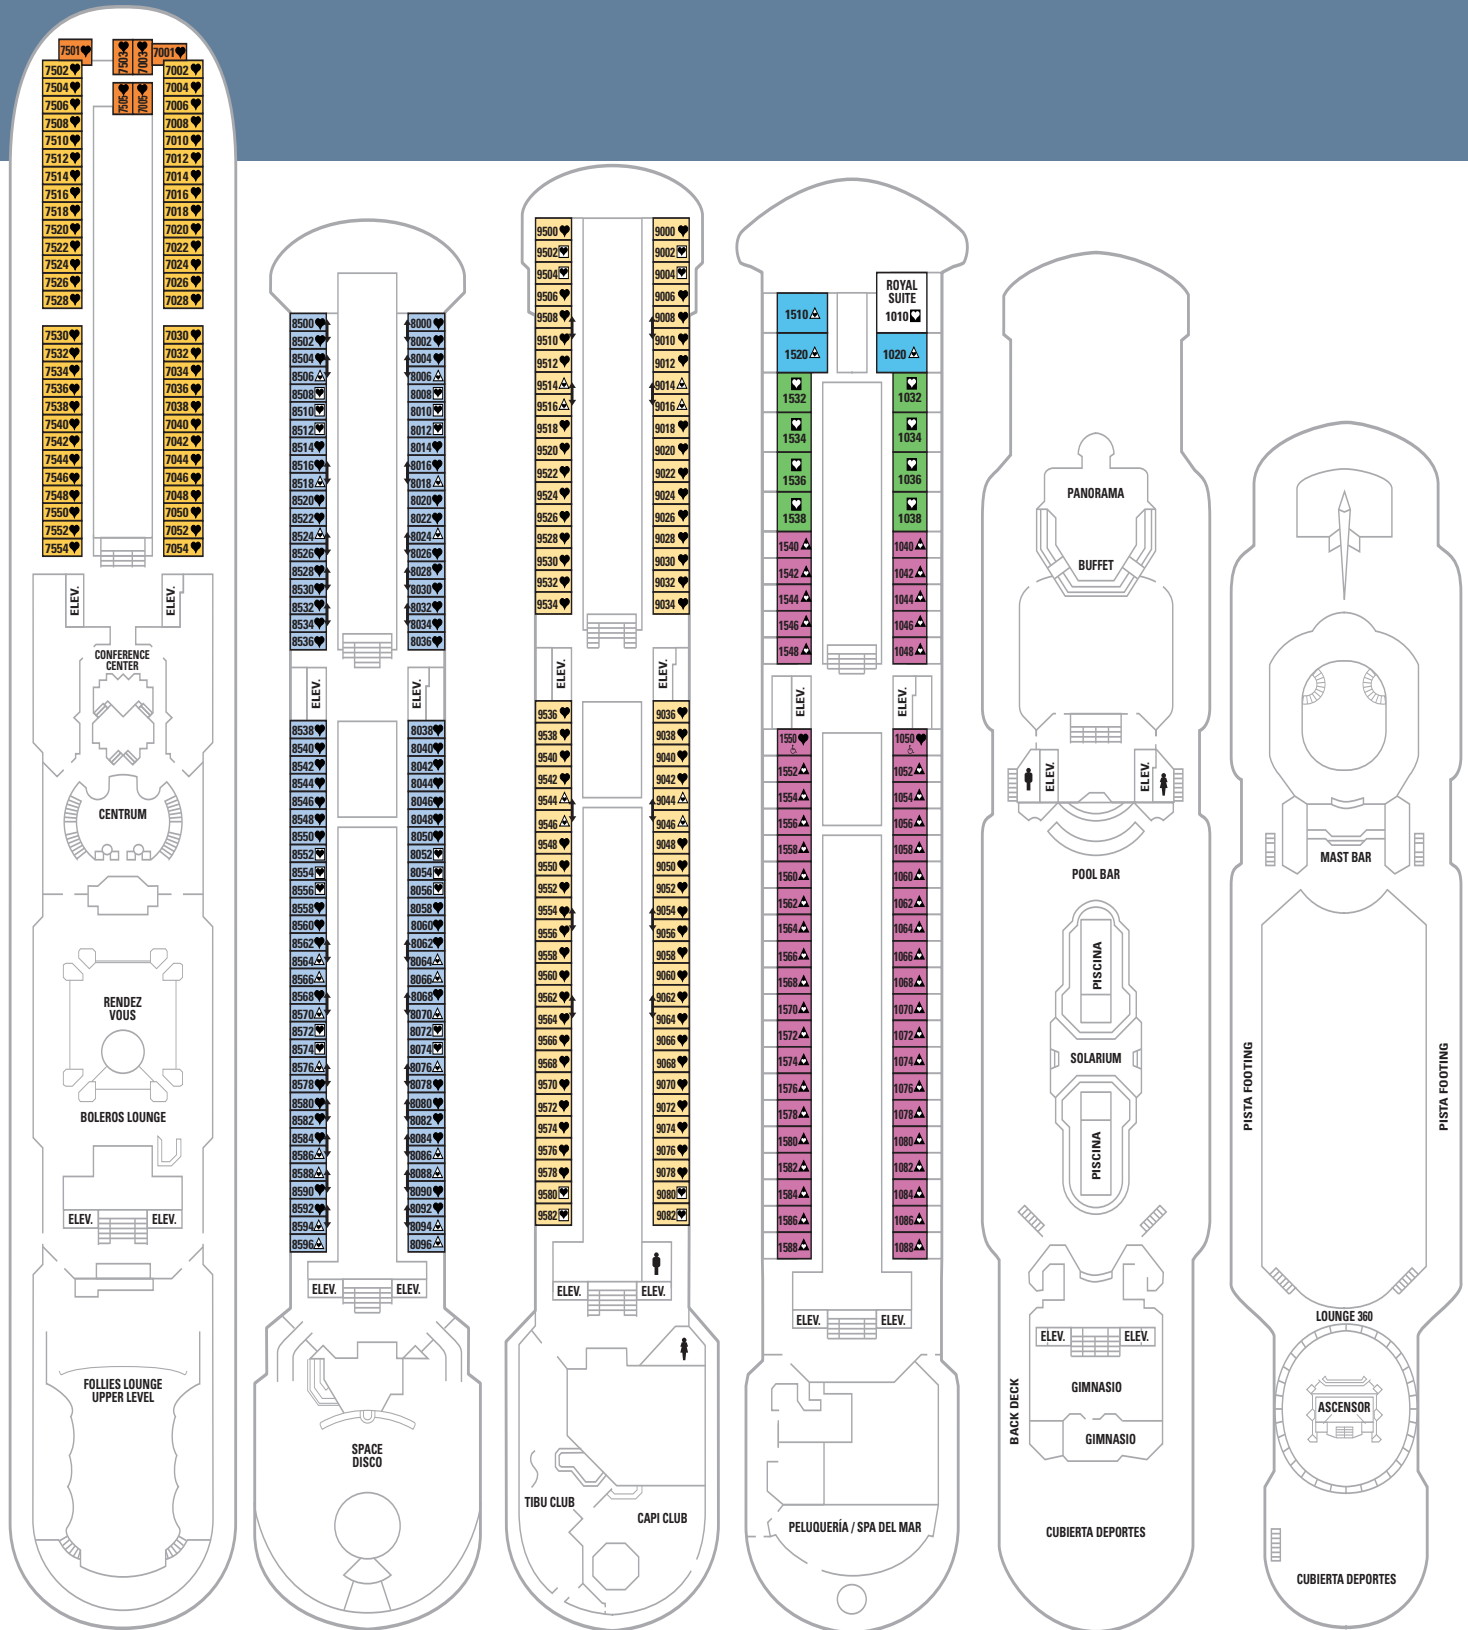

Cama de matrimonio (convertible en dos).

Cama de matrimonio (convertible en dos).
Ocupación máxima 3 personas con cama plegable.

Cama de matrimonio.
Ocupación máxima 3 personas con sofá individual.

Cama de matrimonio (convertible en dos).
Ocupación máxima 4 personas con dos camas plegables.

Cama de matrimonio (convertible en dos).
Ocupación máxima 4 personas con sofá cama doble.

Minusválidos.

CUBIERTA 2

CUBIERTA 3

CUBIERTA 4

CUBIERTA 5

CUBIERTA 6

Sovereign

Royal Suite con terraza Suite Lujo con Terraza Gran Suite con Terraza Junior Suite con Terraza Exterior Lujo Exterior Superior Exterior Superior Exterior Exterior Exterior (v.o.)* Exterior (v.o.)* Interior Superior Interior Superior Interior Interior Interior

* (v.o.) Vista obstruida

CUBIERTA 7

CUBIERTA 8

CUBIERTA 9

CUBIERTA 10

CUBIERTA 11

CUBIERTA 12